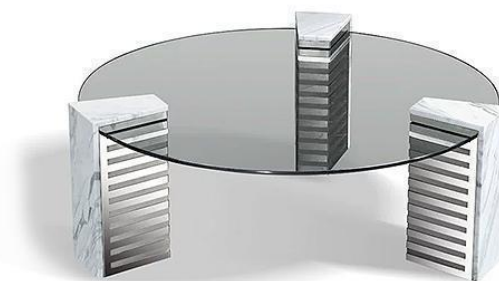

table:天然石茶几
Size:100*100*39cm