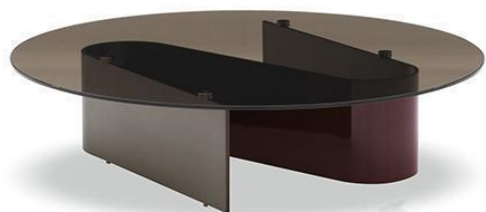

**table:YLX-213茶几**

Size:120\*120\*30cm

**table:A12茶几组合**

大几:100\*100\*35cm  
小几:60\*60\*40cm

**table:YLX-210组合茶几**

大几:138\*79\*29cm  
小几:110\*48\*40cm

**table:YLX-212组合茶几**

大几:109\*90\*36cm  
小几:106\*64\*36cm

**table:YLX-216茶几**

Size:100\*100\*36cm

90\*90\*36cm

**table:YLX-217茶几**

Size:140\*70\*32cm

**table:YLX-217茶几**

Size:100\*100\*35cm

边几:55\*55\*45cm